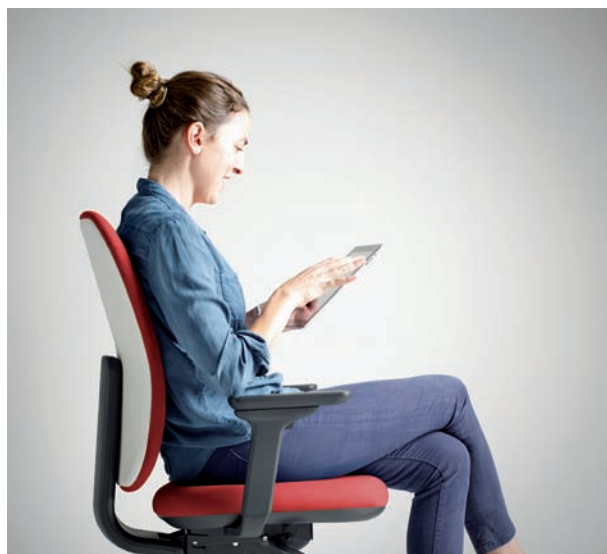

Coque arrière dossier gris RAL 7038 de série

ALAIA^T by Soko

Design Iratzoki & Lizaso

- Siège Opérateur aux formes douces et arrondies
- Haut dossier tapissé réglable en hauteur
- 3 mécanismes au choix : synchro SY, synchro automatique SY AUTO ou contact permanent CP
- Avec ou sans accotoirs réglables 1D (hauteur)
- Piètement 5 branches en nylon noir
- Roulettes sol moquette Ø 50
- Finition Tissu polyoléfine TP (5 coloris au choix) ou non feu M1 TNF (5 coloris au choix)
- Options : accotoirs réglables 3D (hauteur manchettes PU réglable en largeur + translation avant-arrière), translation d'assise sur mécanisme SY et SY AUTO, base aluminium poli, roulettes sol dur Ø 50 ou Ø 65.