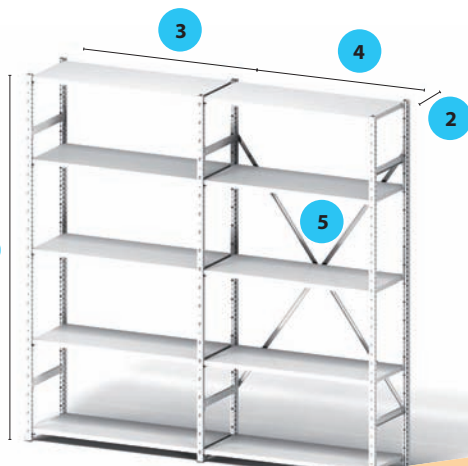

EUROKIT *Rayonnages*

Solution idéale et très esthétique pour le rangement de bureau !

- Proposée en modules 5 niveaux Hauteur 2000, Profondeur 400 :
Module départ L 1042
Module suite L 1006
Module suite L 706
- Profondeur 400 mm avec tablettes conçues pour dossiers suspendus (sans renfort)
- Montage simple
- Fixation niveaux : Crochets en acier.
- Finition : Acier peint, 3 finitions au choix.
- Accessoires de rigidité: croisillon en acier galvanisé ou solive de raidissement L1000 en finition blanc RAL 9010 ou gris RAL 7037.

3 finitions au choix

BLANC
Montants, tablettes, traverses blanc RAL 9010

BLEU
Montants bleu RAL 5010, tablettes /traverses gris RAL 7037

GRIS
Montants gris anthracite RAL 7012, tablettes /traverses gris RAL 7037